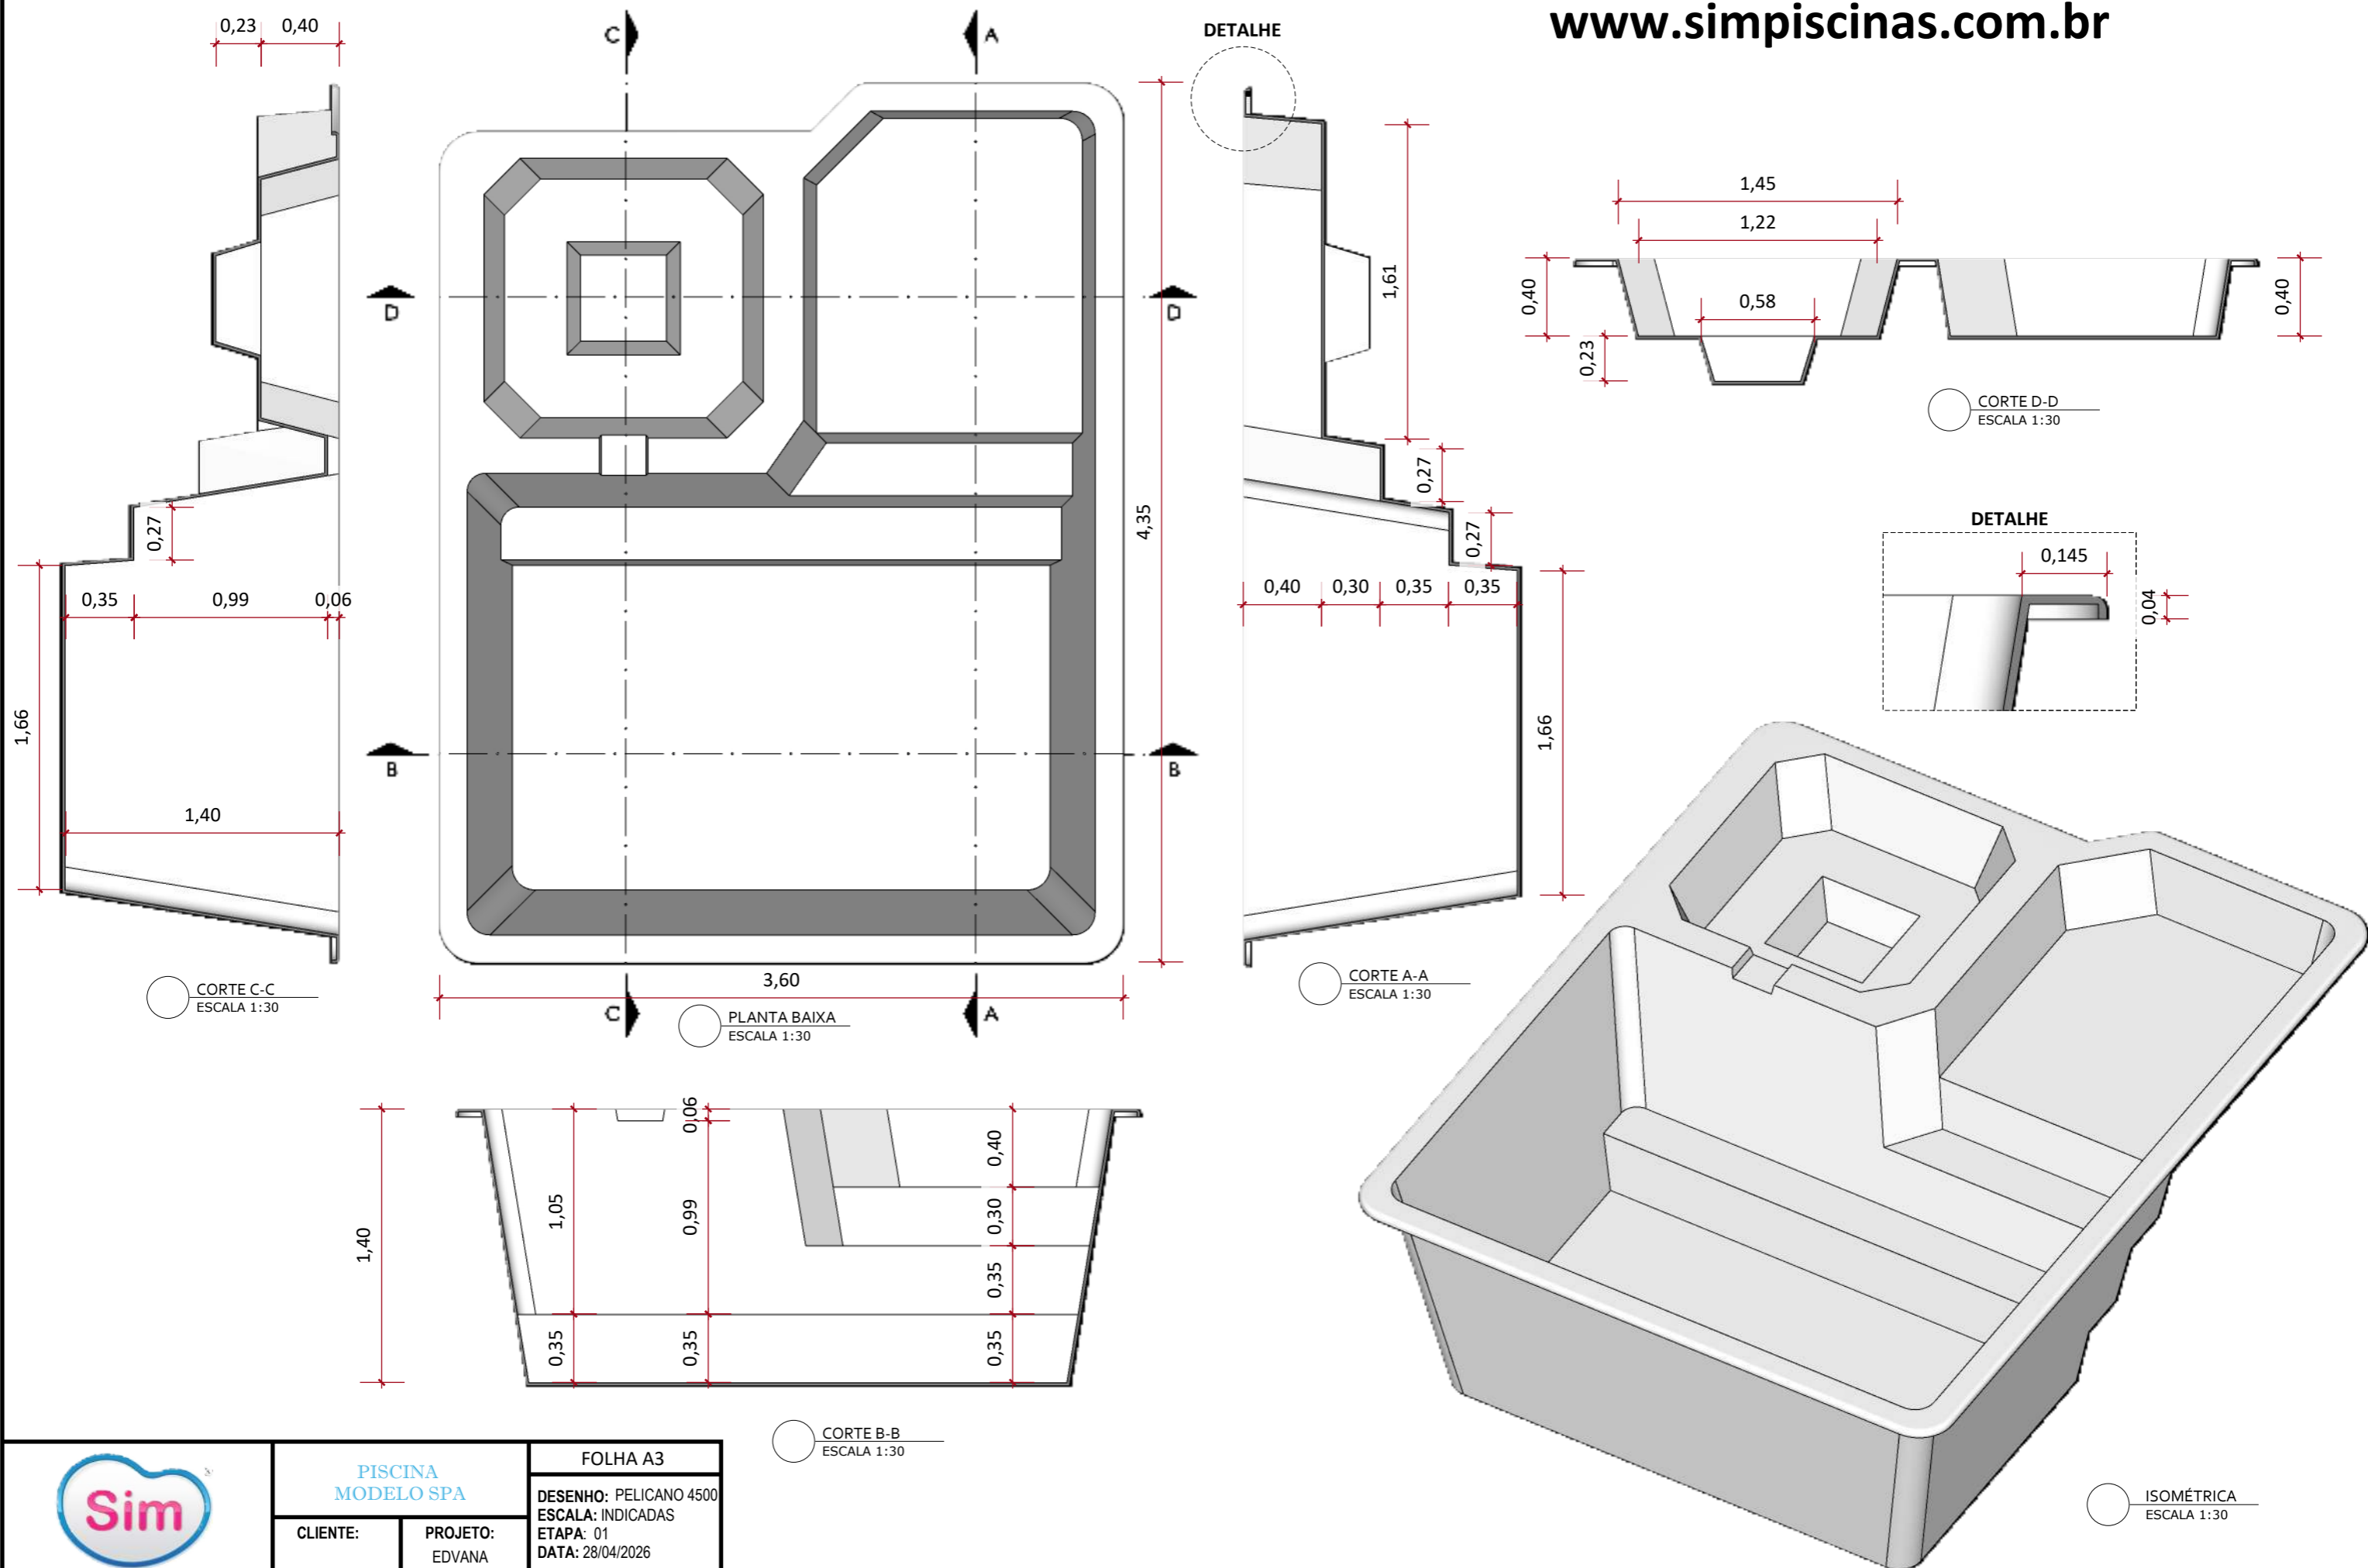

www.simpiscinas.com.br

PISCINA MODELO SPA		FOLHA A3
CLIENTE:	PROJETO:	DESENHO: PELICANO 4500
	EDVANA	ESCALA: INDICADAS
		ETAPA: 01
		DATA: 28/04/2026

○ ISOMÉTRICA
ESCALA 1:30