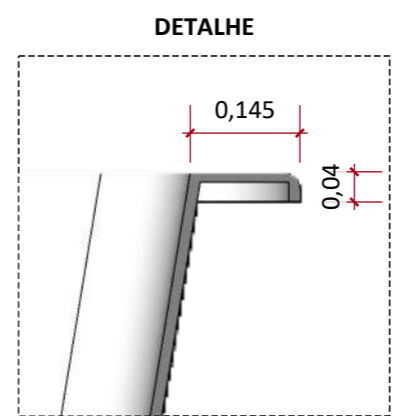

www.simpiscinas.com.br

CORTE D-D
ESCALA 1:40

PISCINA MODELO SPA		FOLHA A3
CLIENTE:	PROJETO:	DESENHO: PELICANO 6000
	EDVANA	ESCALA: INDICADAS
		ETAPA: 01
		DATA: 28/04/2026