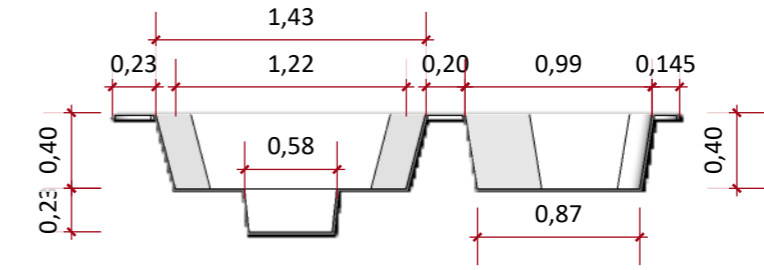

www.simpiscinas.com.br

CORTE D-D
ESCALA 1:40

PISCINA MODELO SPA		FOLHA A3
CLIENTE:	PROJETO:	DESENHO: PELICANO 6000
	EDVANA	ESCALA: INDICADAS
		ETAPA: 01
		DATA: 28/04/2026