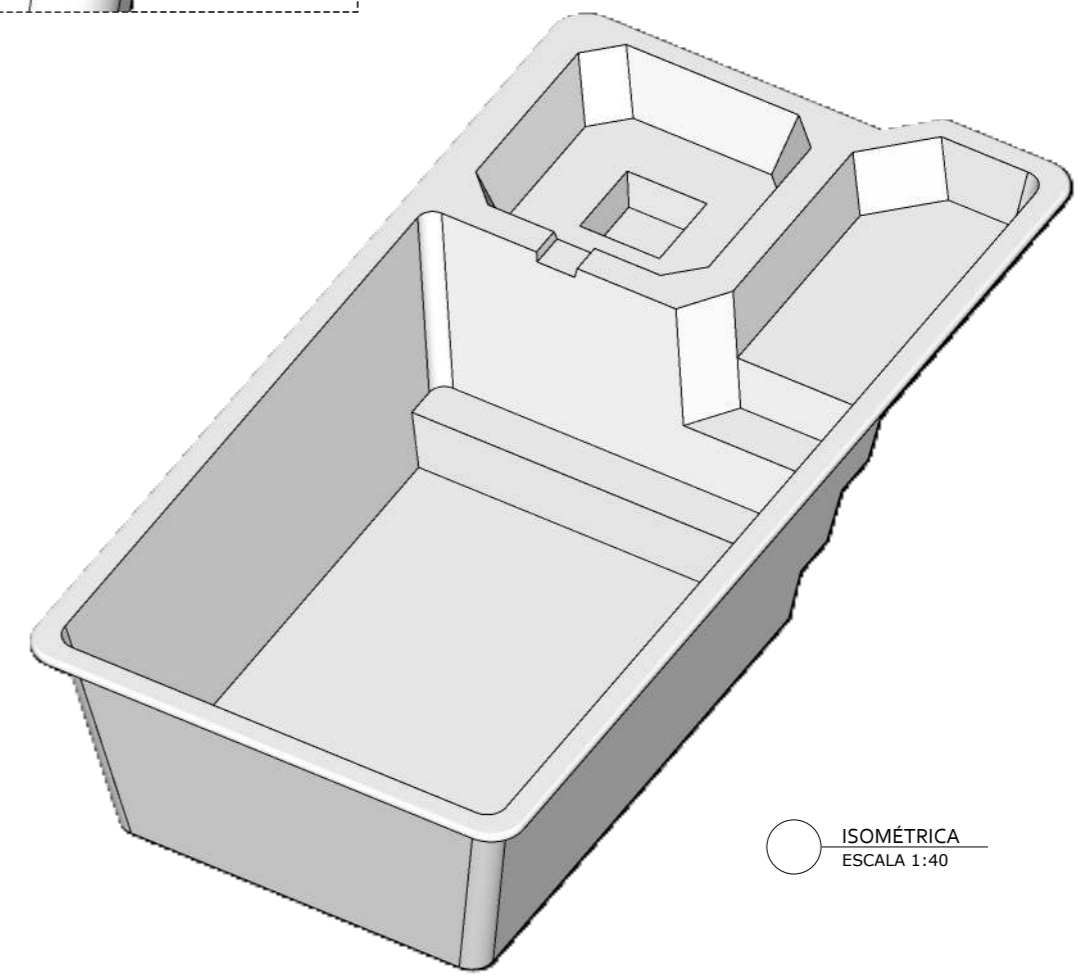

www.simpiscinas.com.br

CORTE D-D
ESCALA 1:40

PISCINA MODELO SPA		FOLHA A3
CLIENTE:	PROJETO:	DESENHO: PELICANO 6000
	EDVANA	ESCALA: INDICADAS
		ETAPA: 01
		DATA: 28/04/2026