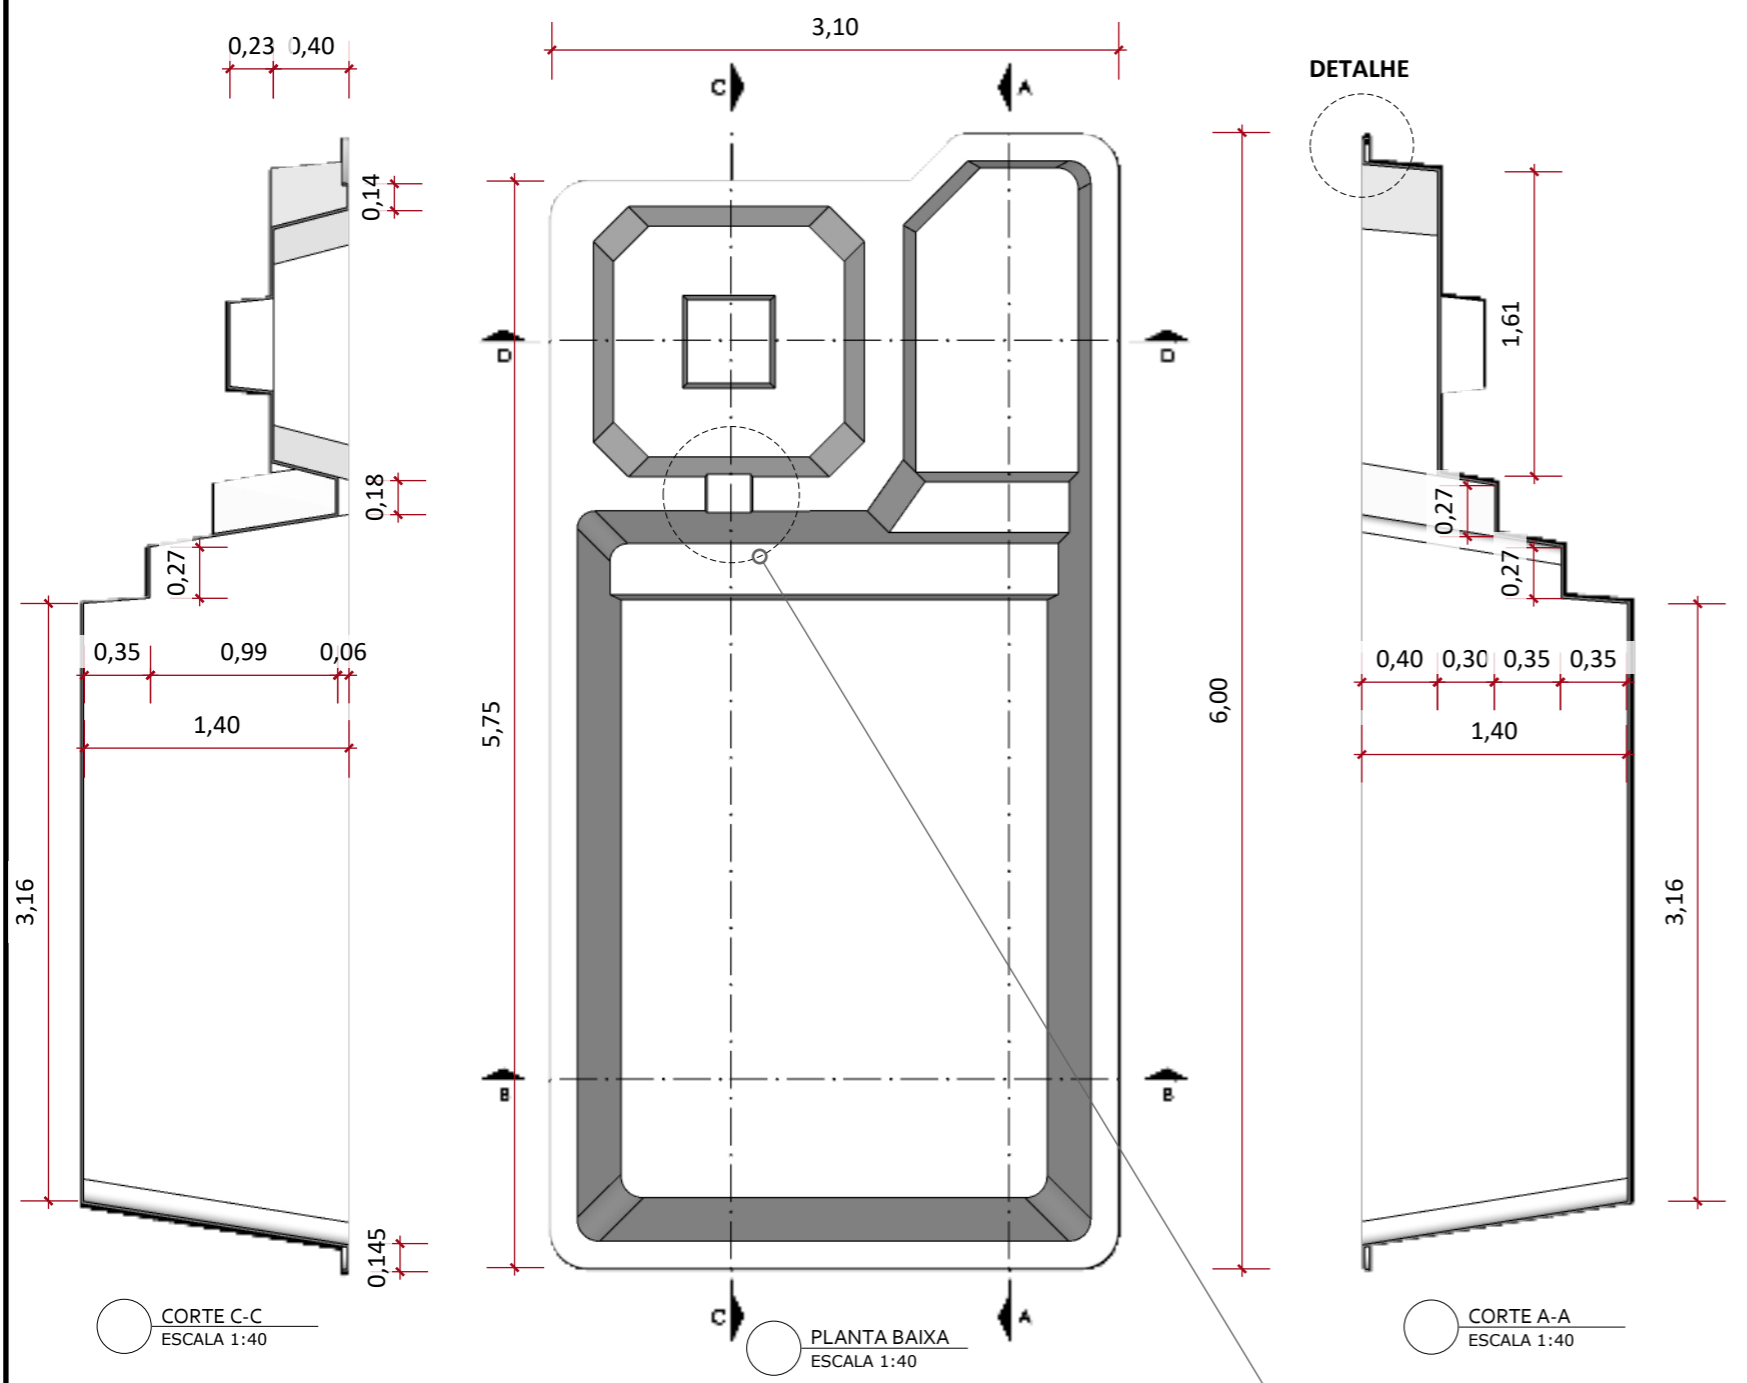

www.simpiscinas.com.br

CORTE D-D
ESCALA 1:40

PISCINA MODELO SPA		FOLHA A3
CLIENTE:	PROJETO:	DESENHO: PELICANO 6000
	EDVANA	ESCALA: INDICADAS
		ETAPA: 01
		DATA: 28/04/2026