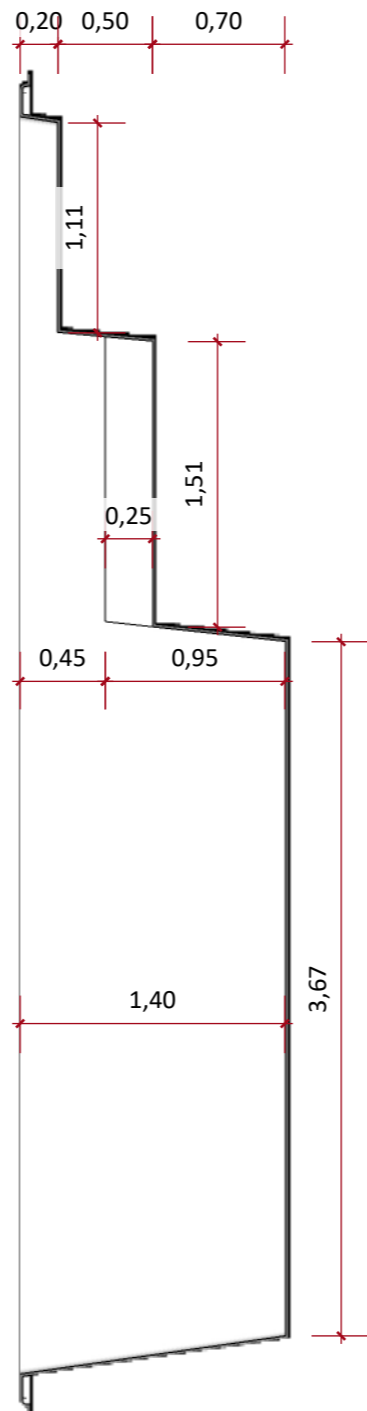

[www.simpiscinas.com.br](http://www.simpiscinas.com.br)

PISCINA  
MODELO MULTINIVEL

FOLHA A3

CLIENTE:

PROJETO:  
EDVANA

DESENHO: ATOBÁ 7000  
ESCALA: INDICADAS  
ETAPA: 01  
DATA: 27/04/2026