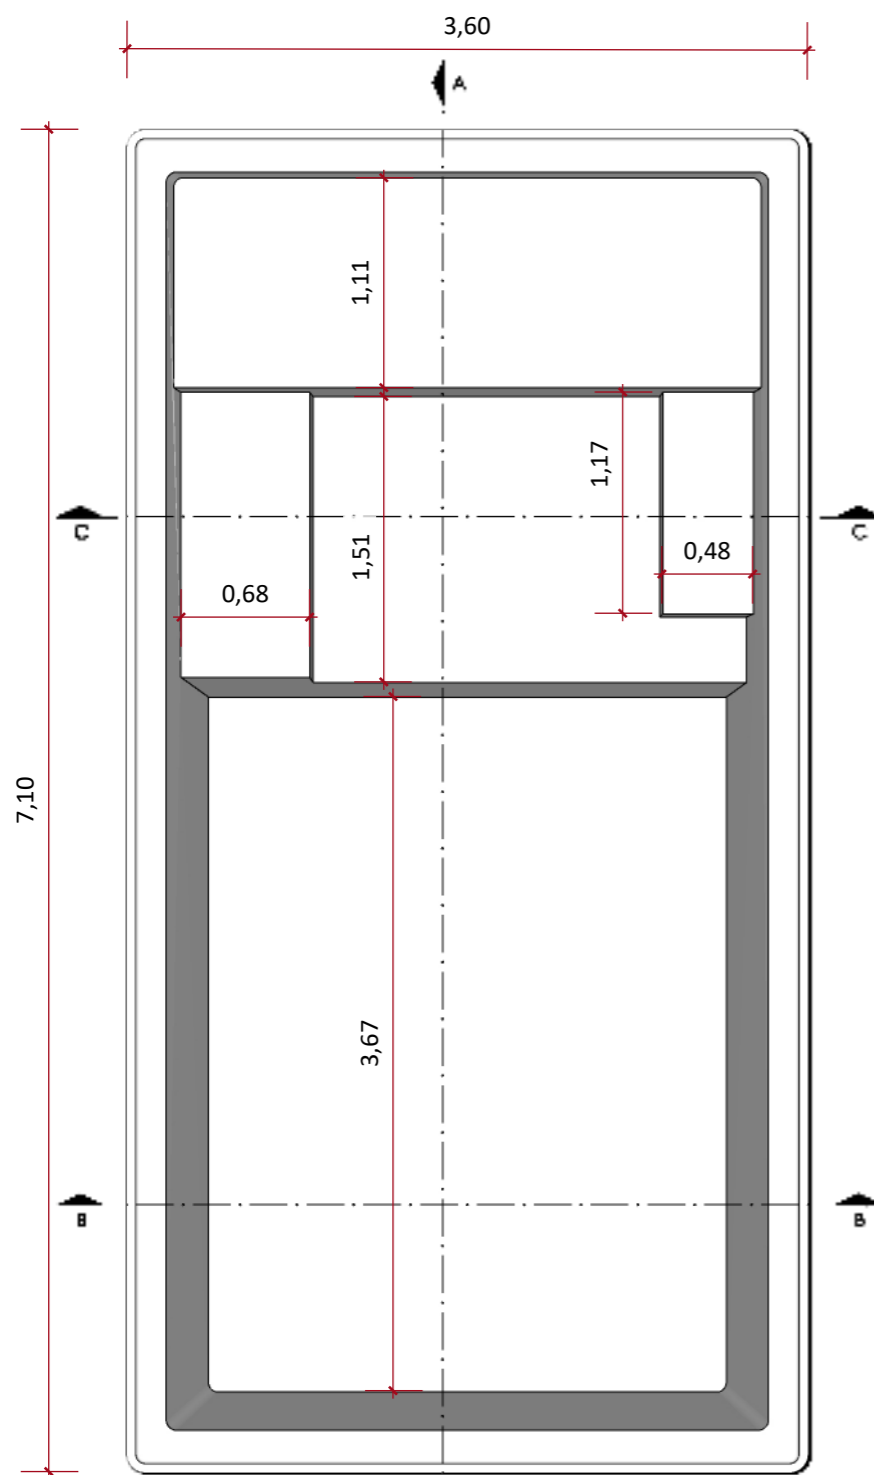

[www.simpiscinas.com.br](http://www.simpiscinas.com.br)

PISCINA  
MODELO MULTINIVEL

FOLHA A3

CLIENTE:

PROJETO:  
EDVANA

DESENHO: ATOBÁ 7000  
ESCALA: INDICADAS  
ETAPA: 01  
DATA: 27/04/2026