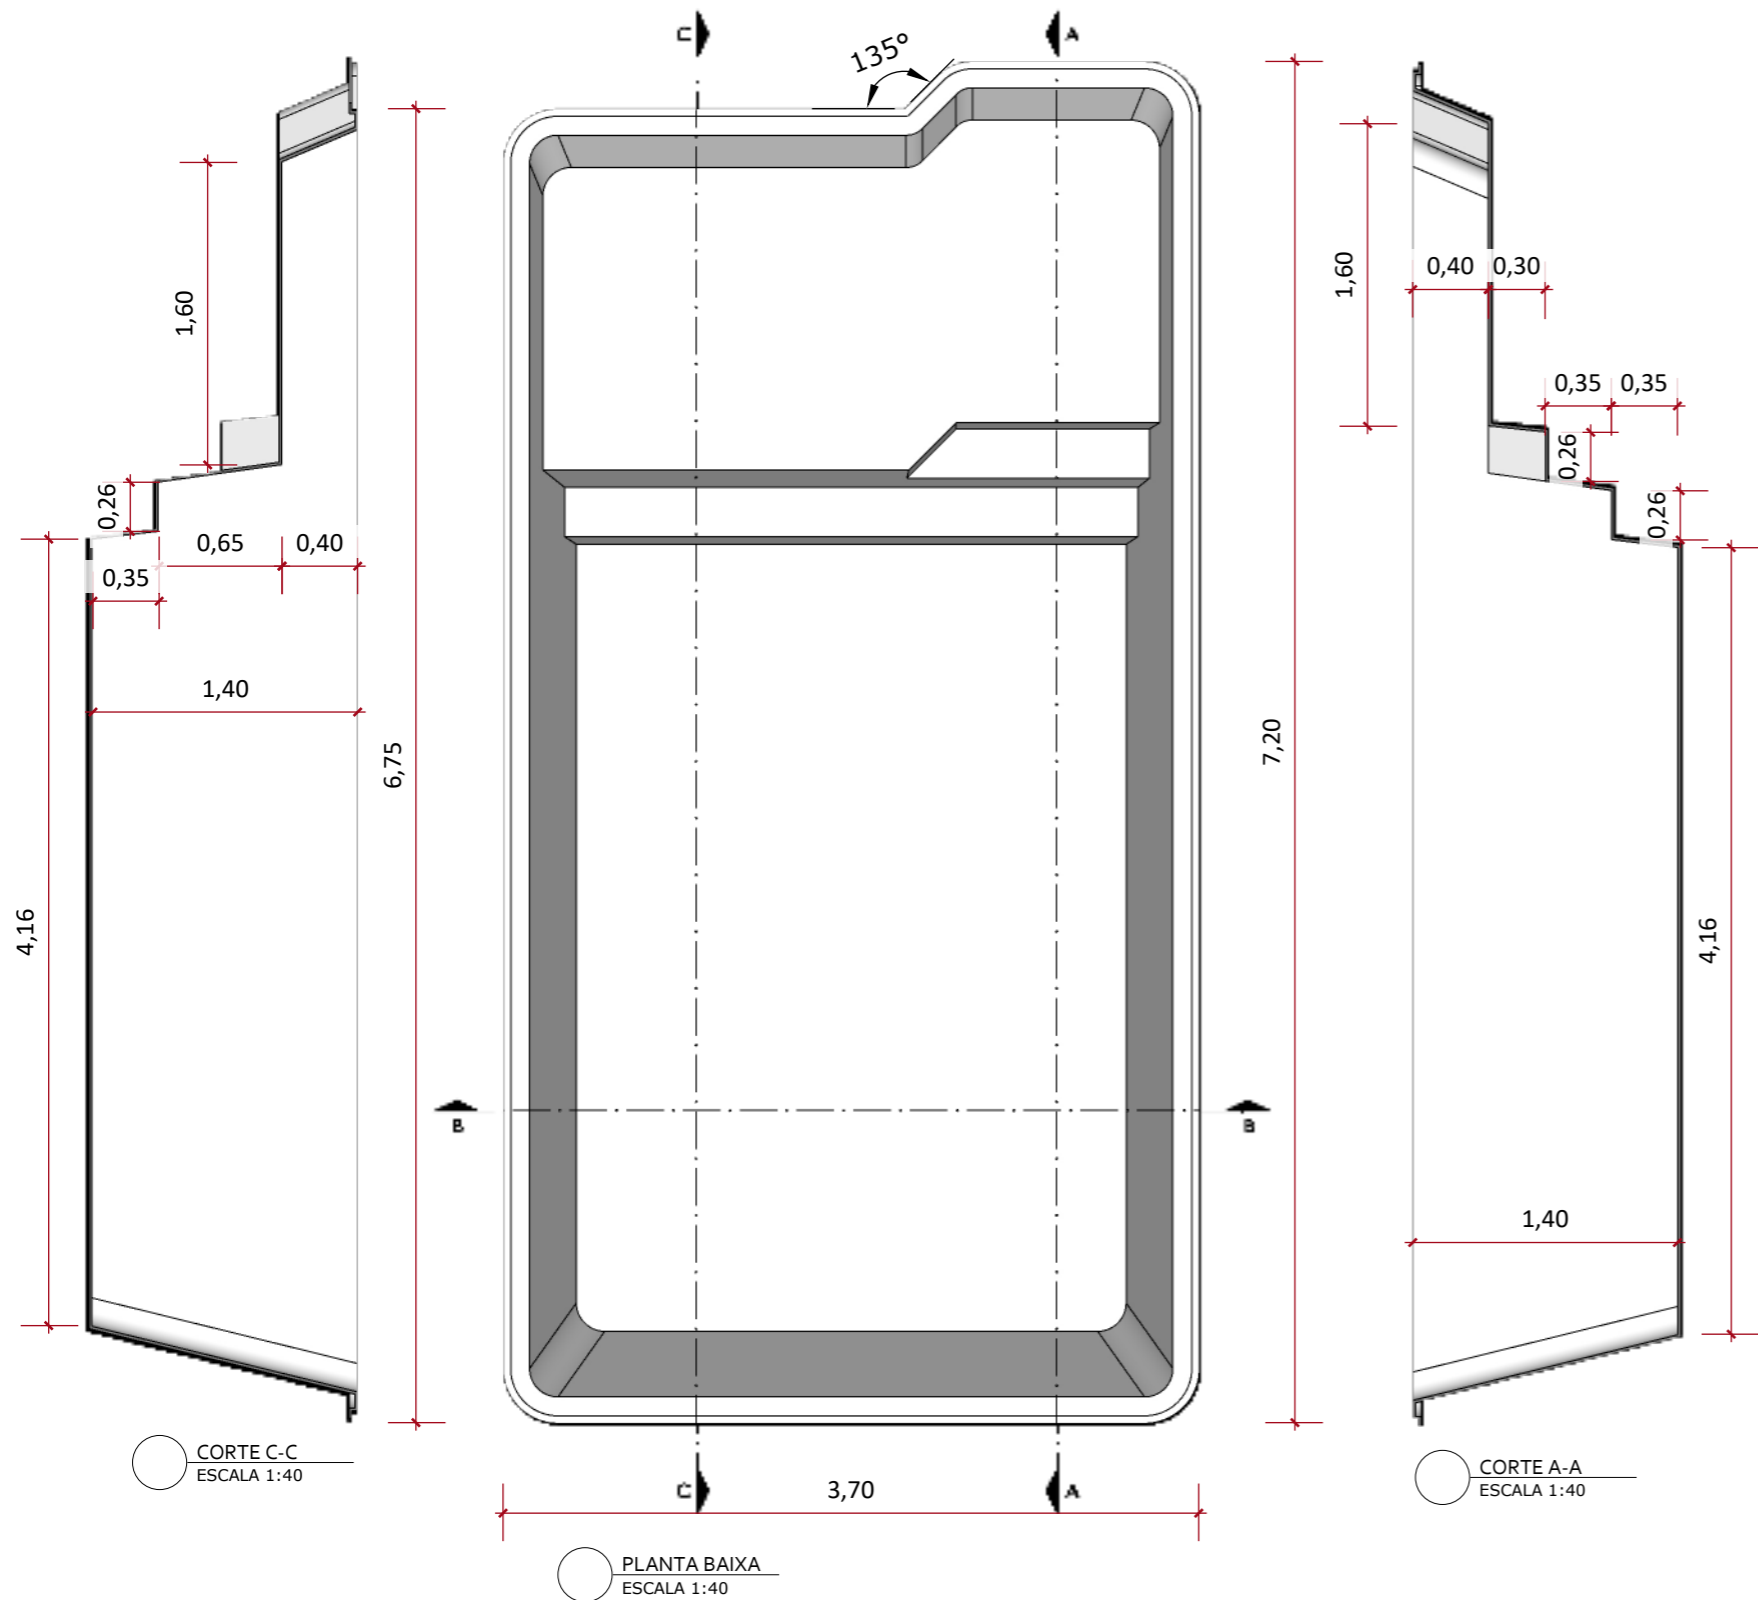

www.simpiscinas.com.br

PISCINA
MODELO PRAIA

FOLHA A3

CLIENTE:

PROJETO:
EDVANA

DESENHO: PRAIA
ESCALA: INDICADAS
ETAPA: 01
DATA: 14/04/2026

CORTE B-B
ESCALA 1:40