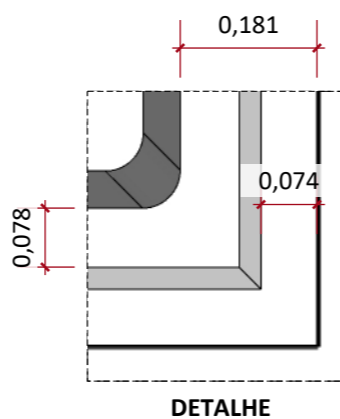

www.simpiscinas.com.br

PISCINA RETANGULAR
PREMIUM 4000

CLIENTE:

PROJETO:
EDVANA

FOLHA A3

DESENHO: 4000
ESCALA: INDICADAS
ETAPA: 01
DATA: 02/04/2026