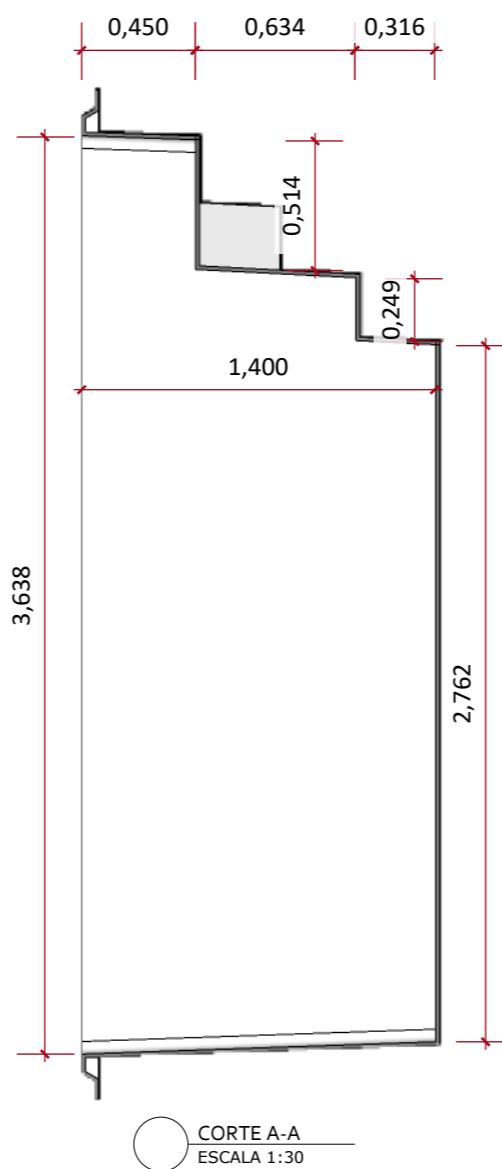

www.simpiscinas.com.br

PISCINA RETANGULAR
PREMIUM 4000

CLIENTE:

PROJETO:
EDVANA

FOLHA A3

DESENHO: 4000
ESCALA: INDICADAS
ETAPA: 01
DATA: 02/04/2026