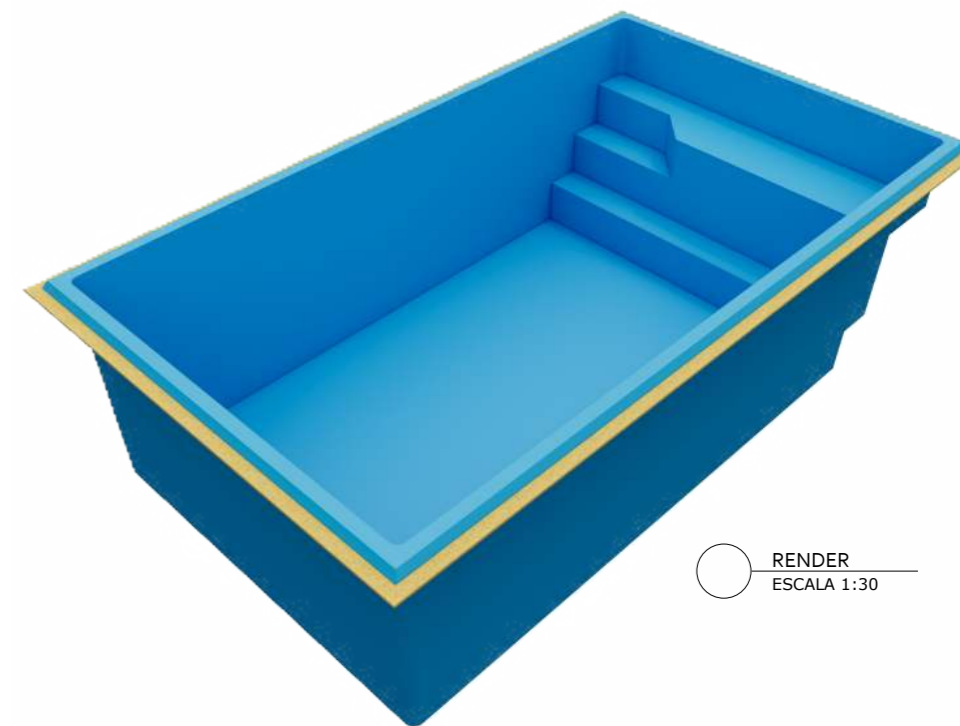

www.simpiscinas.com.br

PISCINA RETANGULAR
PREMIUM 4000

CLIENTE:

PROJETO:
EDVANA

FOLHA A3

DESENHO: 4000
ESCALA: INDICADAS
ETAPA: 01
DATA: 02/04/2026