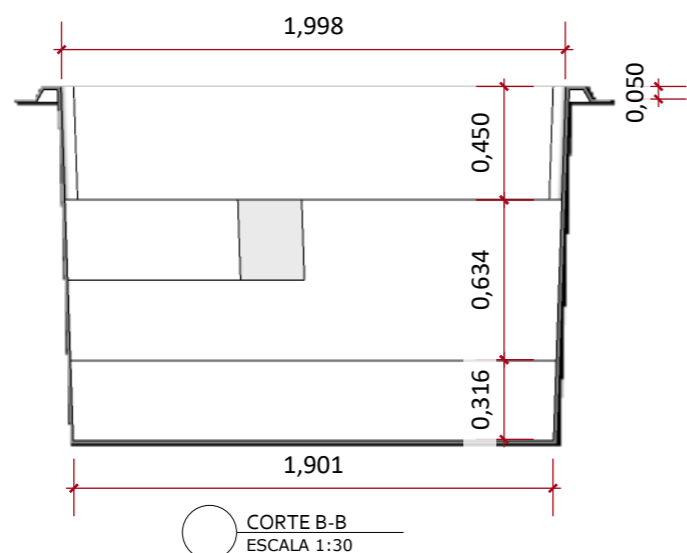

www.simpiscinas.com.br

PISCINA RETANGULAR
PREMIUM 4000

CLIENTE:

PROJETO:
EDVANA

FOLHA A3

DESENHO: 4000
ESCALA: INDICADAS
ETAPA: 01
DATA: 02/04/2026