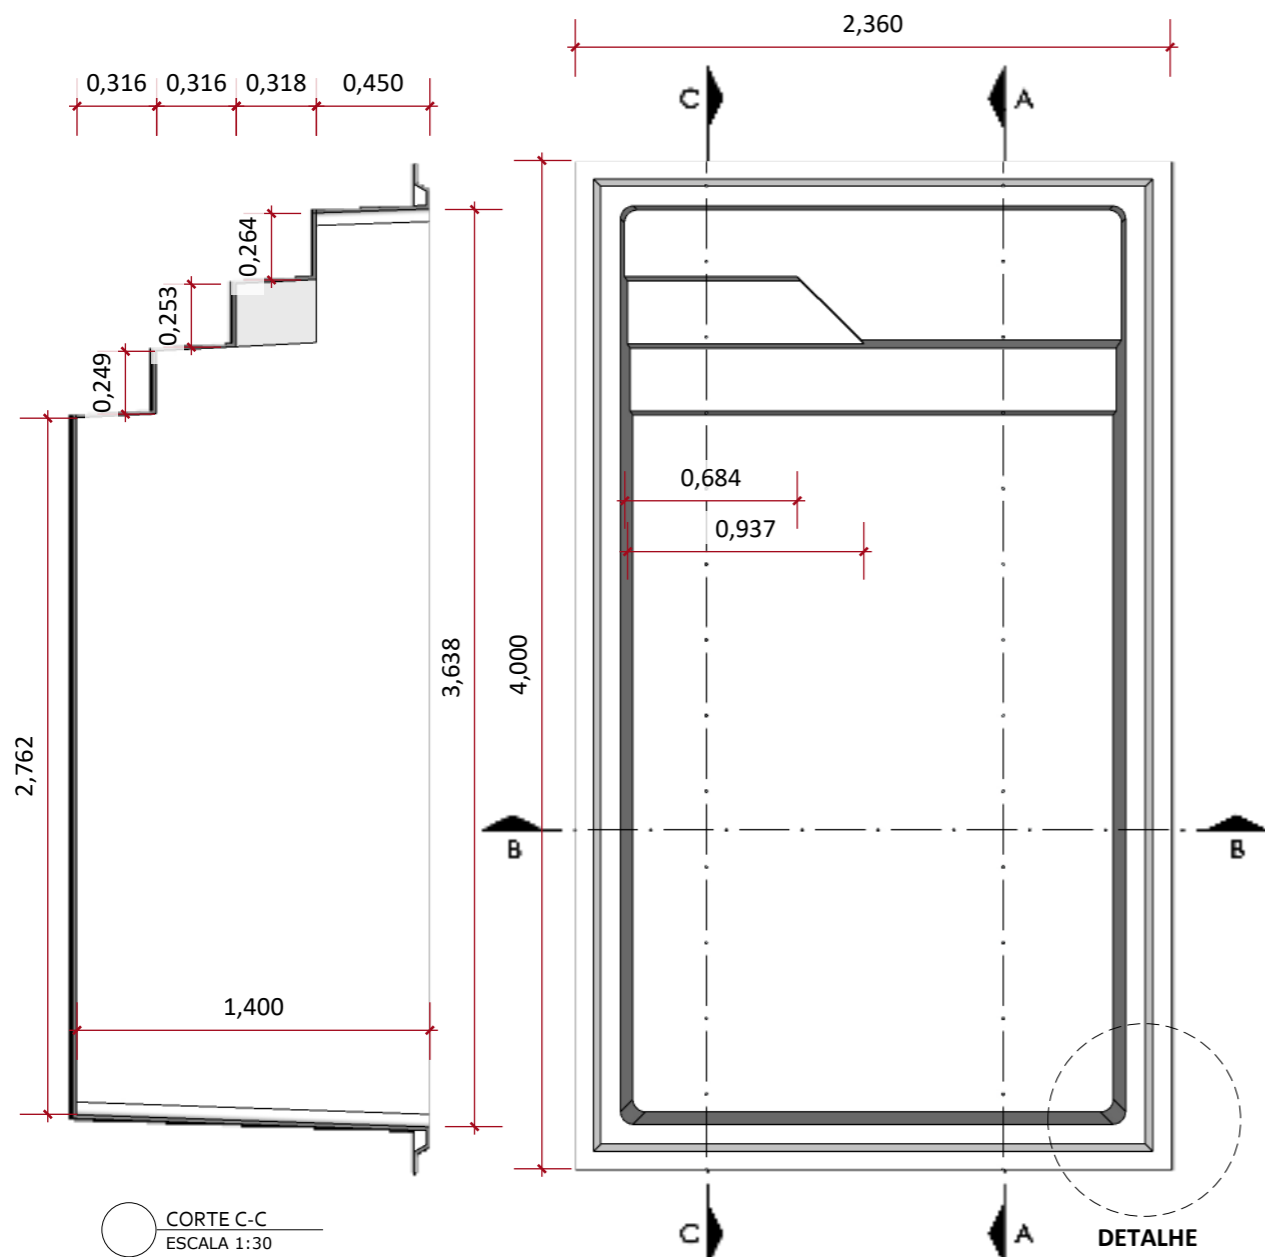

www.simpiscinas.com.br

PISCINA RETANGULAR
PREMIUM 4000

CLIENTE:

PROJETO:
EDVANA

FOLHA A3

DESENHO: 4000
ESCALA: INDICADAS
ETAPA: 01
DATA: 02/04/2026