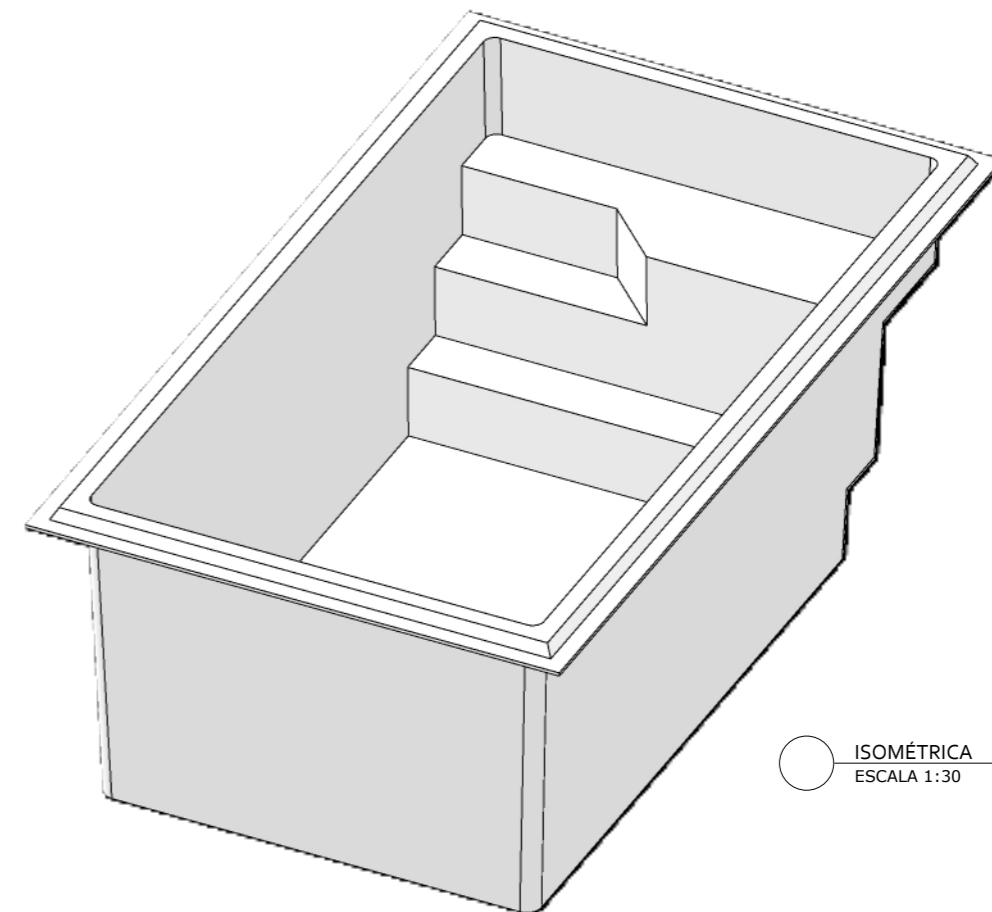

www.simpiscinas.com.br

PISCINA RETANGULAR
PREMIUM 4000

CLIENTE:

PROJETO:
EDVANA

FOLHA A3

DESENHO: 4000
ESCALA: INDICADAS
ETAPA: 01
DATA: 02/04/2026