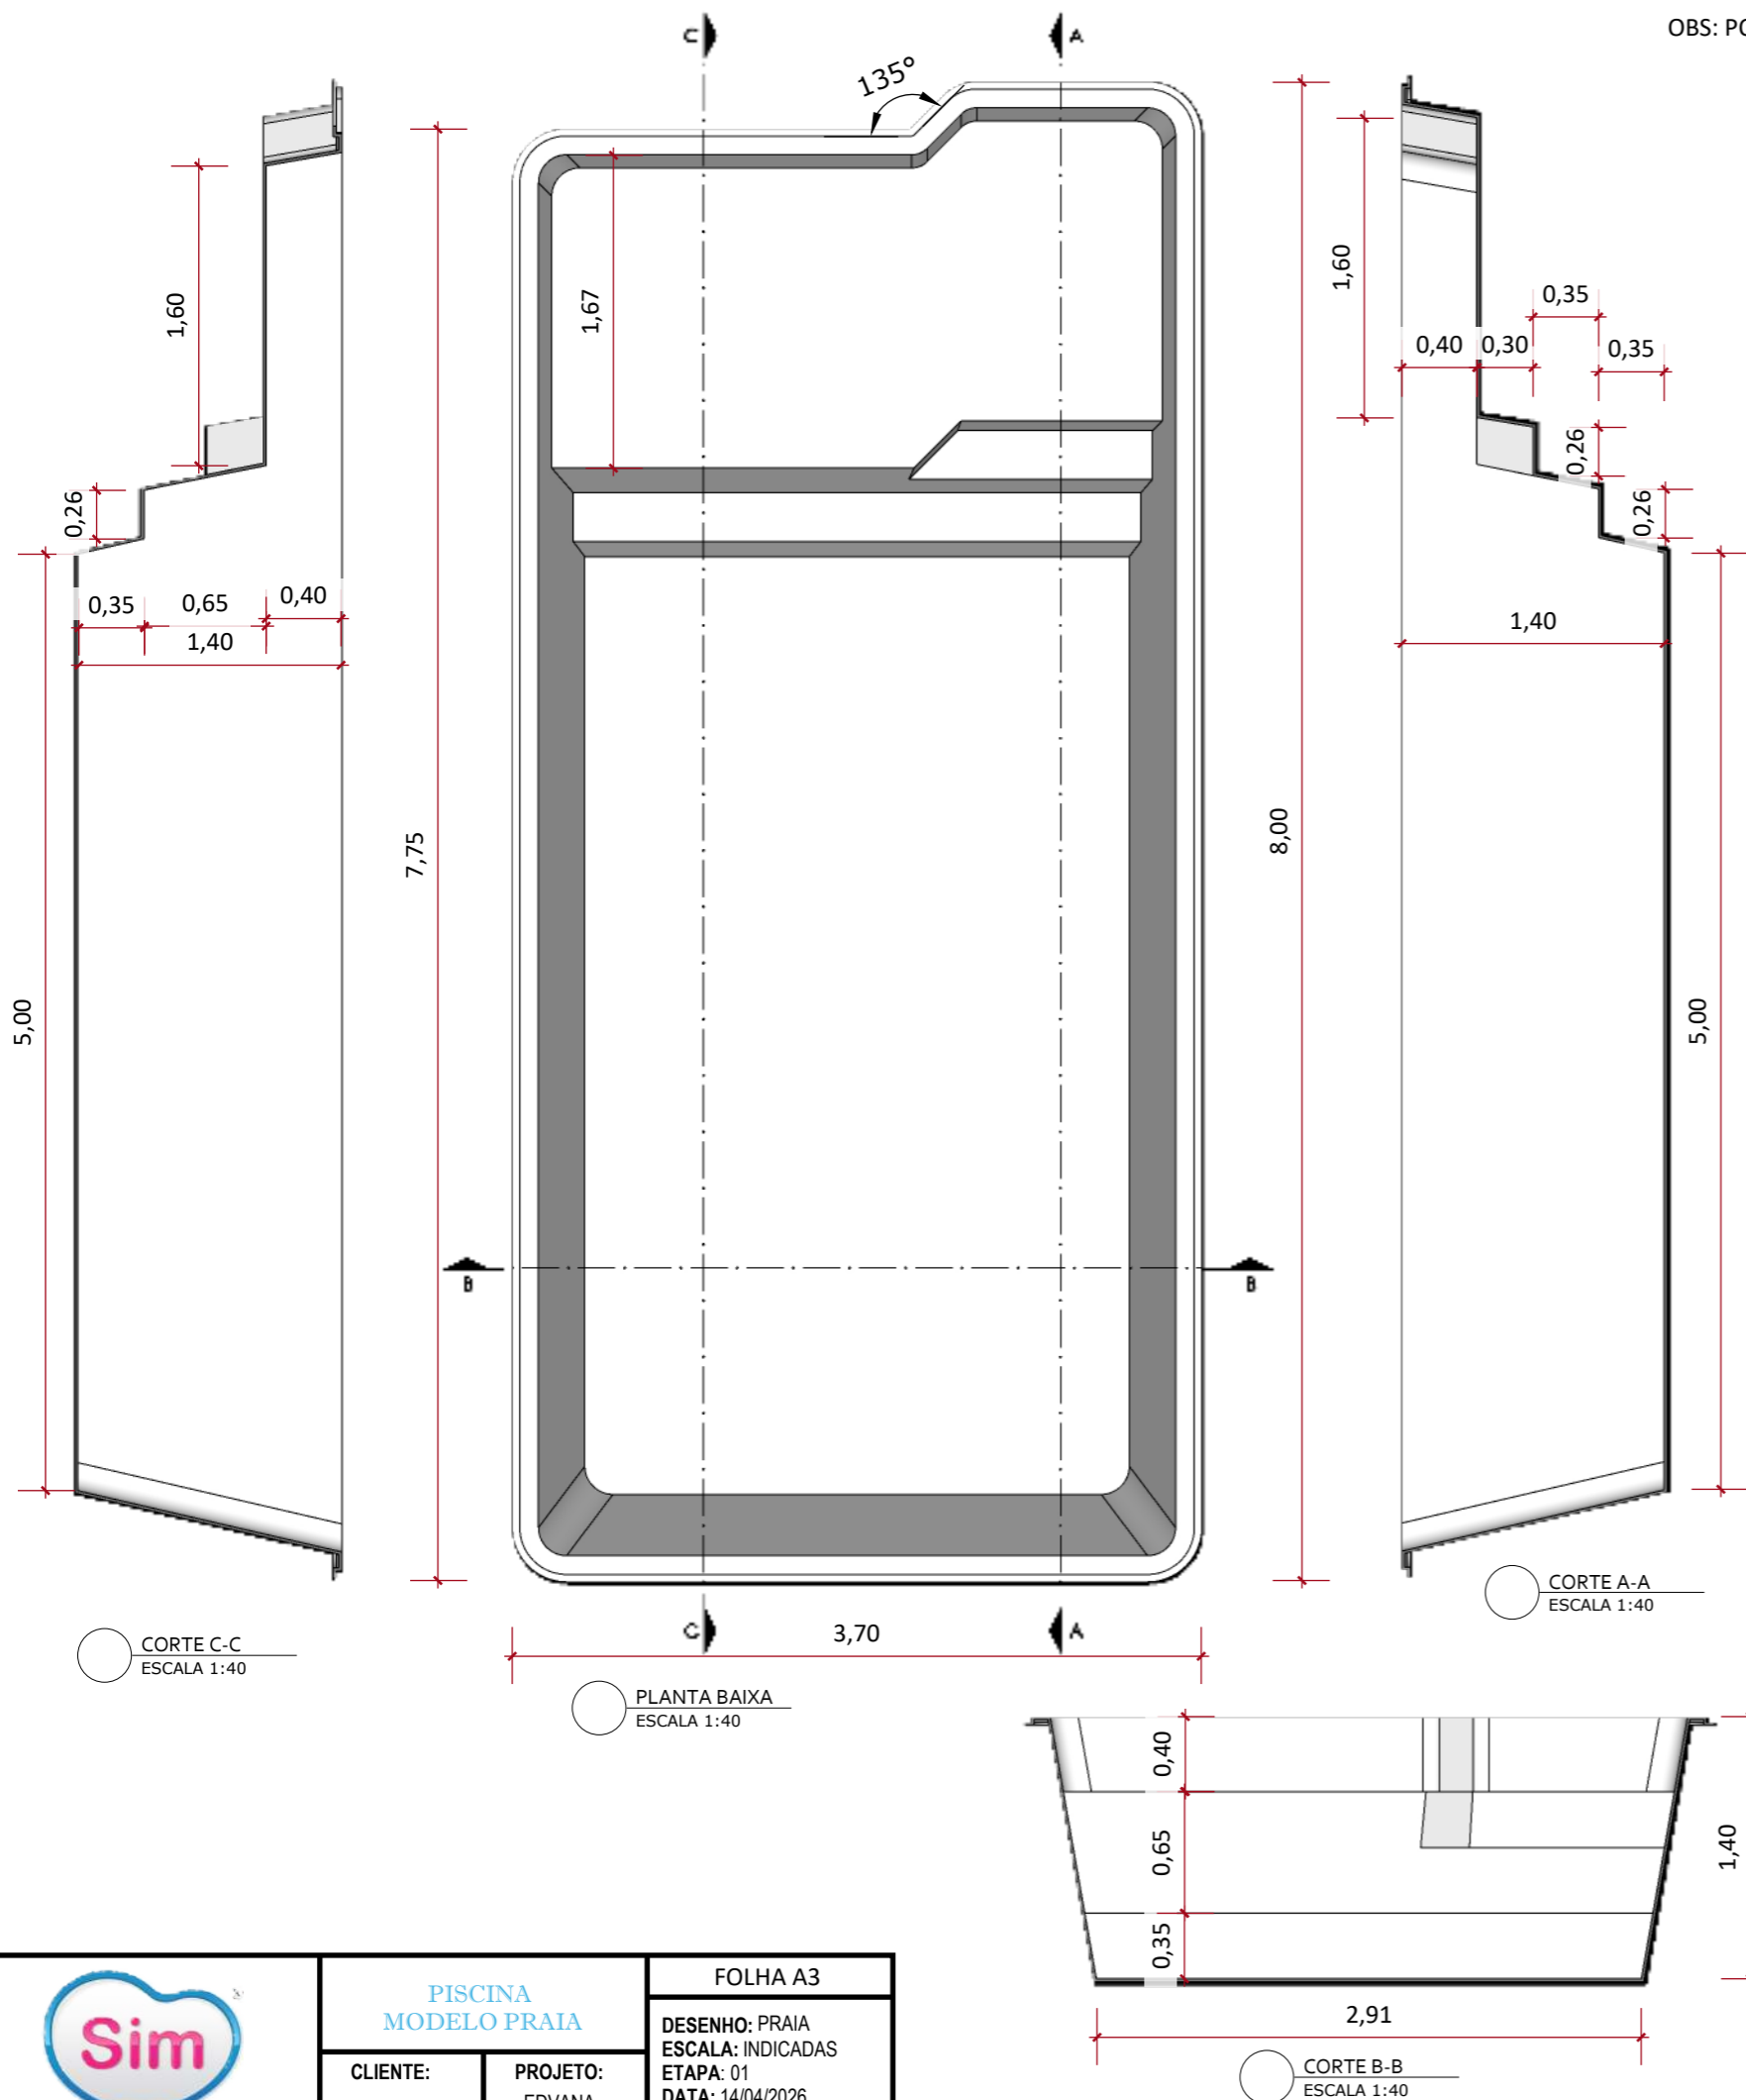

www.simpiscinas.com.br

PISCINA
MODELO PRAIA

FOLHA A3

CLIENTE:

PROJETO:
EDVANA

DESENHO: PRAIA
ESCALA: INDICADAS
ETAPA: 01
DATA: 14/04/2026