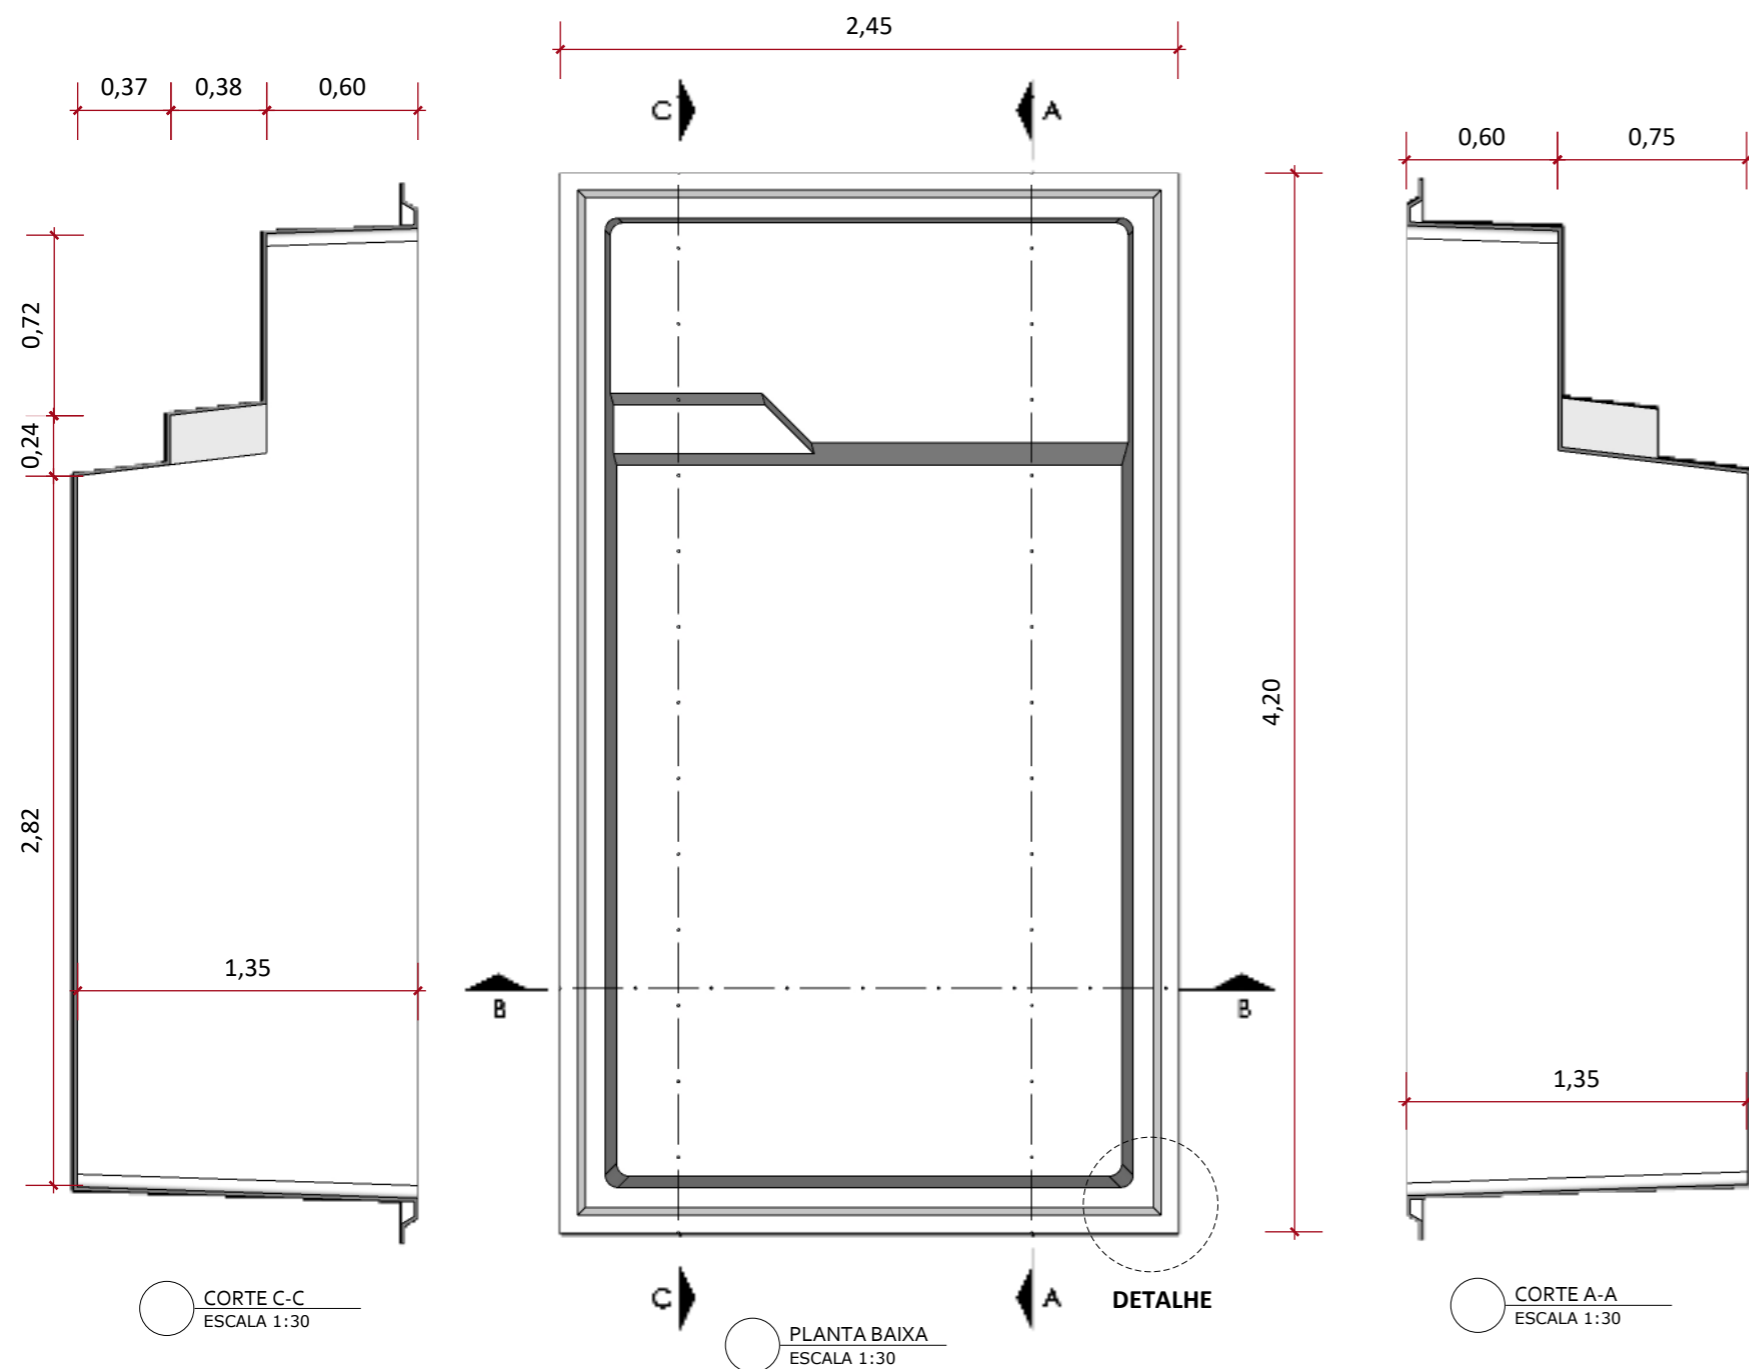

[www.simpiscinas.com.br](http://www.simpiscinas.com.br)

PISCINA  
MODELO PRAIA

FOLHA A3

DESENHO: 4200  
ESCALA: INDICADAS  
ETAPA: 01  
DATA: 20/04/2026

CLIENTE:

PROJETO:  
EDVANA