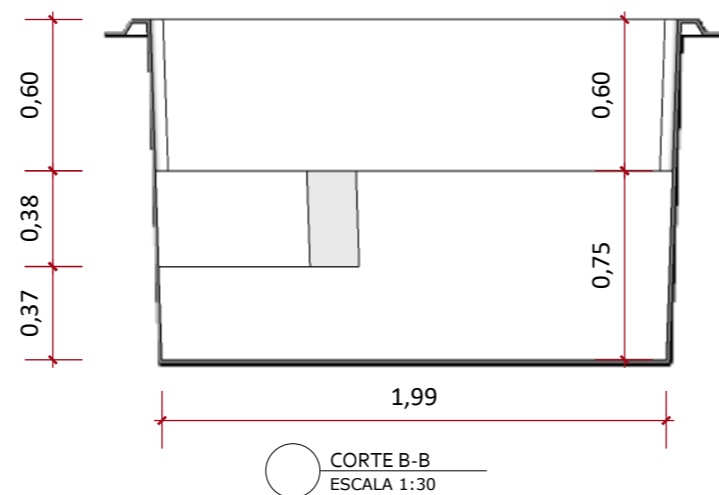

[www.simpiscinas.com.br](http://www.simpiscinas.com.br)

PISCINA  
MODELO PRAIA

FOLHA A3

DESENHO: 4200  
ESCALA: INDICADAS  
ETAPA: 01  
DATA: 20/04/2026

CLIENTE:

PROJETO:  
EDVANA