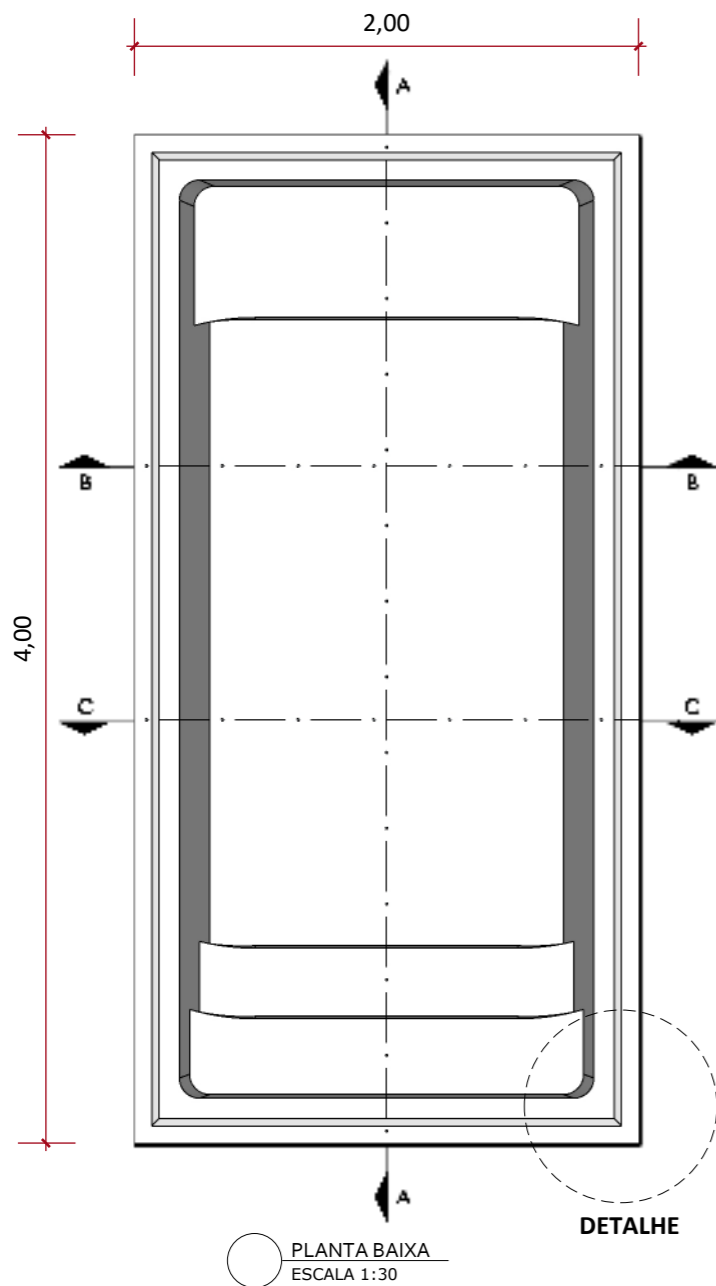

www.simpiscinas.com.br

PISCINA RETANGULAR
4000

FOLHA A3

CLIENTE:

PROJETO:
EDVANA

DESENHO: 4000
ESCALA: INDICADAS
ETAPA: 01
DATA: 23/03/2026