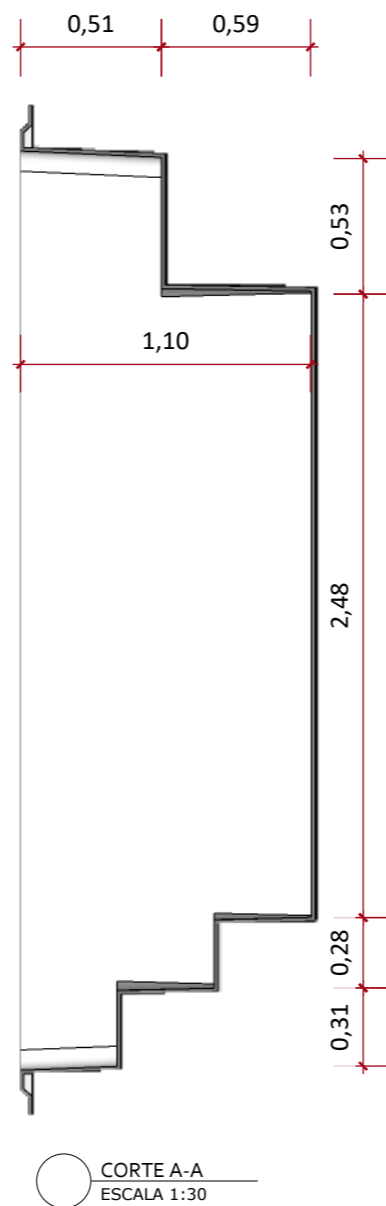

www.simpiscinas.com.br

PISCINA RETANGULAR
4000

FOLHA A3

CLIENTE:

PROJETO:
EDVANA

DESENHO: 4000
ESCALA: INDICADAS
ETAPA: 01
DATA: 23/03/2026