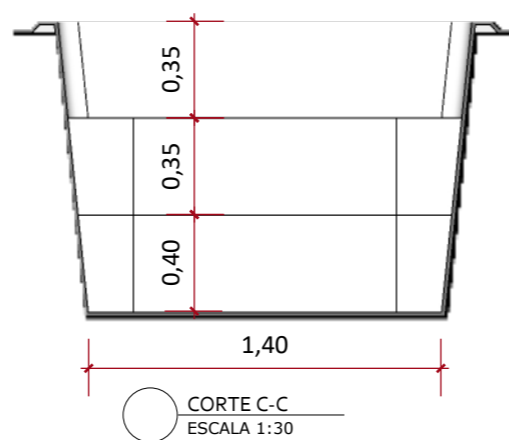

www.simpiscinas.com.br

PISCINA RETANGULAR
4000

FOLHA A3

CLIENTE:

PROJETO:
EDVANA

DESENHO: 4000
ESCALA: INDICADAS
ETAPA: 01
DATA: 23/03/2026