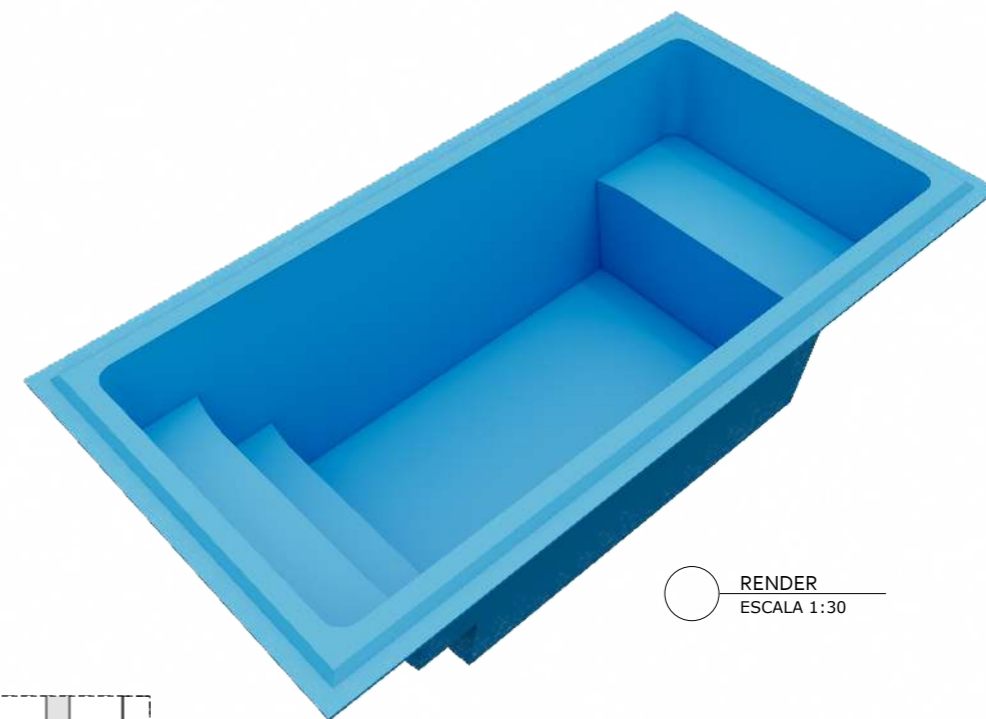

www.simpiscinas.com.br

PISCINA RETANGULAR
4000

FOLHA A3

CLIENTE:

PROJETO:
EDVANA

DESENHO: 4000
ESCALA: INDICADAS
ETAPA: 01
DATA: 23/03/2026