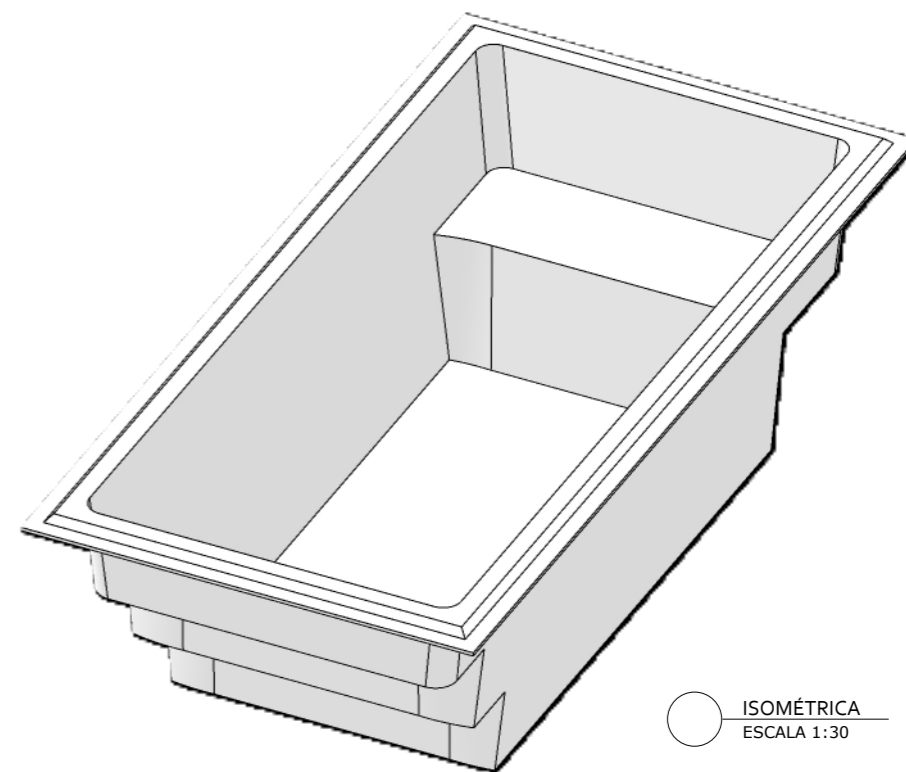

www.simpiscinas.com.br

PISCINA RETANGULAR
4000

FOLHA A3

CLIENTE:

PROJETO:
EDVANA

DESENHO: 4000
ESCALA: INDICADAS
ETAPA: 01
DATA: 23/03/2026