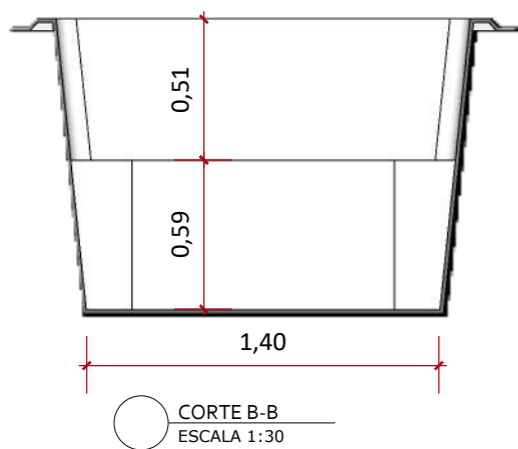

www.simpiscinas.com.br

PISCINA RETANGULAR
4000

FOLHA A3

CLIENTE:

PROJETO:
EDVANA

DESENHO: 4000
ESCALA: INDICADAS
ETAPA: 01
DATA: 23/03/2026